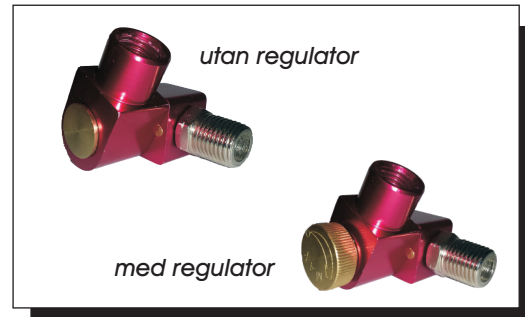

**NYHET!**  
FINNS NU ÄVEN  
MED MANOMETER!

### 360° ledad luftnippel

SWIVELNS syfte är att binda samman bärbara luftverktyg på ett ergonomiskt riktigt sätt.

Finns i tre varianter:

- Utan regulator.
- Med regulator.
- Med regulator och manometer.
- Förbättrar avsevärt ergonomin vid arbetande med luftdrivna handverktyg.
- Genom att SWIVELN är ledad och kan vridas 360° elimineras krökningar och veck på luftslangen. Detta förbättrar manöverduglighet avsevärt.
- SWIVELN används i huvudsak till luftdrivna handverktyg som bormaskiner, slipmaskiner, skruvdragare, sprutpistoler, etc.
- Exakt reglering av varvtalet på verktyg ökar dess livslängd avsevärt.
- Idealisk för att undvika brott på luftslangar i trailerekipage.