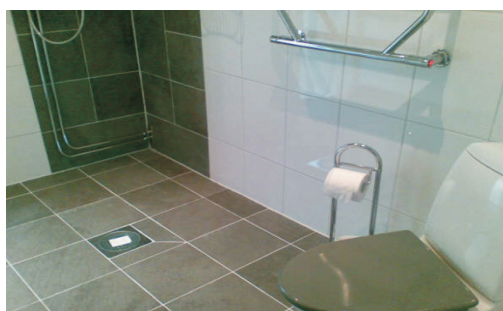

REMOVE

Högeffektiv kalkborttagare

REMOVE är en mycket lättarbetad kalkborttagare som snabbt och enkelt löser kalk och avlagringar på de flesta underlag.

- Säker för användaren - ej klassad som frätande eller irriterande.
- Avlägsnar dålig lukt och ersätter med väldoftande parfym.

Användningsområde

Rengöring av vattenblandare, badkar, toaletter, tvättställ, duschkabiner, kakel etc. Även passande för ytor av rostfritt stål, plast, keramik, mässing och krom.

REMOVE används för normal kalkrengöring, vid svårare beläggningar rekommenderas EFFECT.